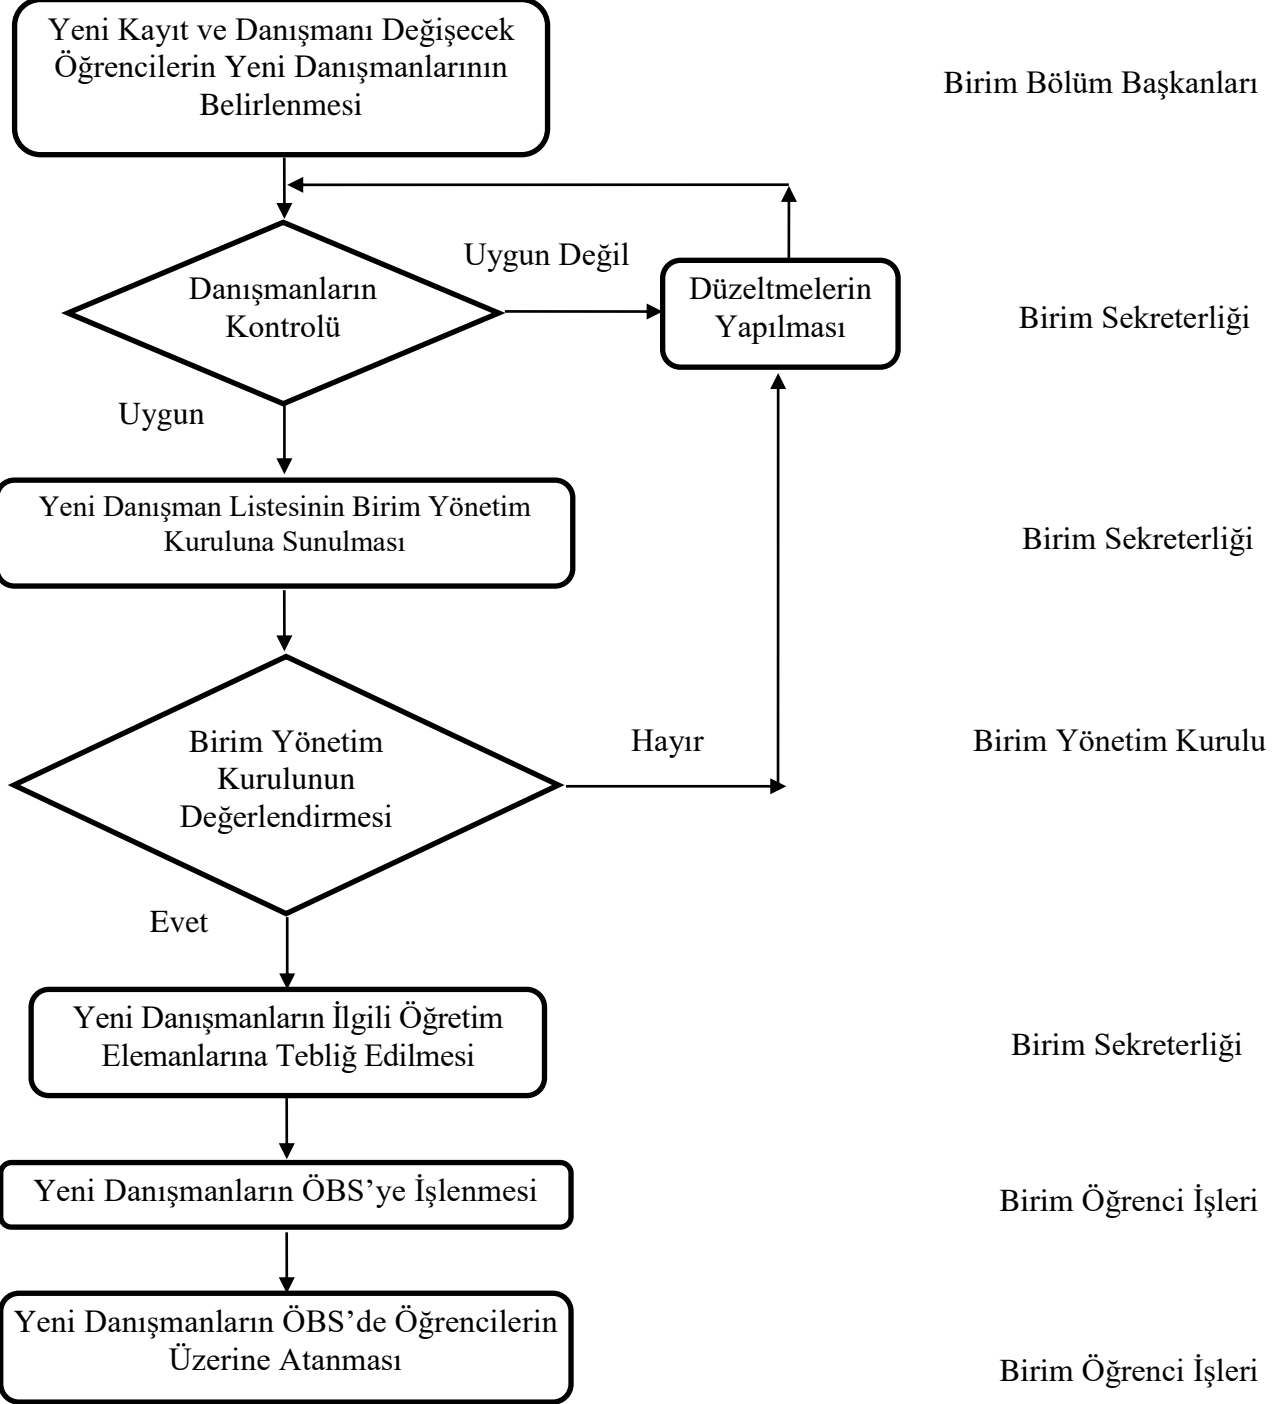

MAKÜ SBMYO <small>SOSYAL BİLİMLER MYO</small>	DOKÜMAN ADI	DOKÜMAN NO	13
	Sosyal Bilimler MYO	BASKI NO/TARİH	05.10.2023
	DANIŞMAN BELİRLEME SÜREÇ ŞEMASI	REVİZYON NO/TARİH	05.08.2024
		SAYFA NO	1/1

HAZIRLAYAN	ONAYLAYAN